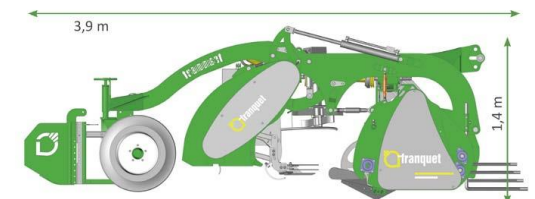

Nouveau Automne 2019

Récolte de Betterave avec un concept innovante !

1. Concept :
1. Tracteur avec des Pneus larges récolte et mets la betterave en andain
    - ✓ Possibilité de temps de séchage de l'andain de betterave et du sol
  2. Chargement de la Betterave avec débardeuse ou chargeuse selon votre besoin
    - ✓ Des Betteraves sèches sont facile à nettoyer avec moins de perte
    - ✓ Tas de Betteraves ne doit pas être sur la même parcelle
    - ✓ Solution idéal pour des champs longue
    - ✓ Producteur peut utiliser son personnelles et ses machines

X-Beet

www.franquet.com

www.domaineouvillage.ch

N'hésitez pas à nous contactez on vous fait volontiers une offre !